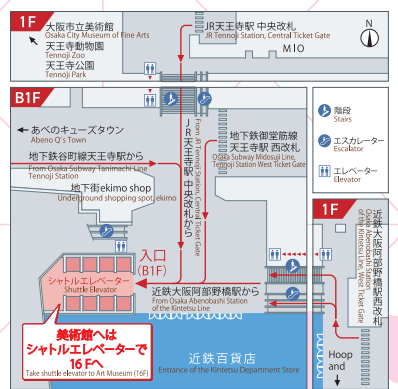

《Fish 2015-01》2015 樟、油彩 撮影/三沢厚彦 渋谷区立松涛美術館での展示

※新型コロナウイルス感染拡大防止のため、チラシ掲載内容に変更が生じる場合がございます。最新の情報は美術館公式HPをご覧ください。

あべのハルカス美術館
ABENO HARUKAS ART MUSEUM